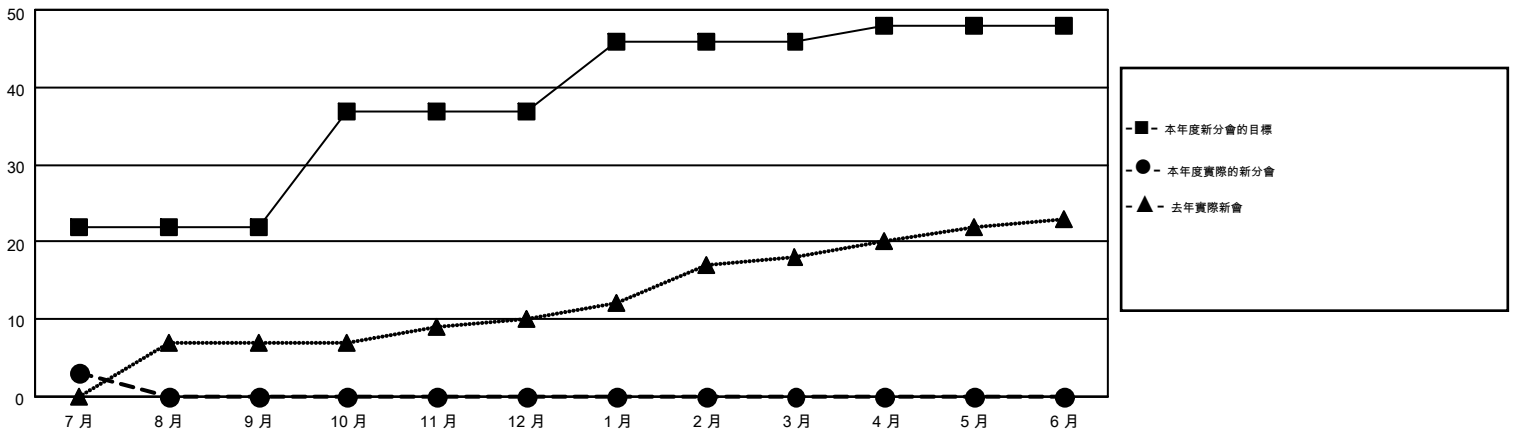

MONTHLY MEMBERSHIP PROGRESS REPORT

Results as of: 7/31/2016

Multiple District 300

LOCATION: REP OF CHINA

GMT: PEI-JEN CHEN

GMT憲章區 5

分會				
成果 2016-2017				
季	新分會目標	新會	會員流失的分會	淨增/減
7月/8月/9月	22	3	1	2
10月/11月/12月	15	0	0	0
1月/2月/3月	9	0	0	0
4月/5月/6月	2	0	0	0

位會員@每位須繳				
成果 2016-2017				
季	新會員目標	增加的授證/新會員	退會人數	淨增/減
7月/8月/9月	2,229	2,239	2,848	-609
10月/11月/12月	743	0	0	0
1月/2月/3月	569	0	0	0
4月/5月/6月	-1,265	0	0	0

目標與實際新會累積