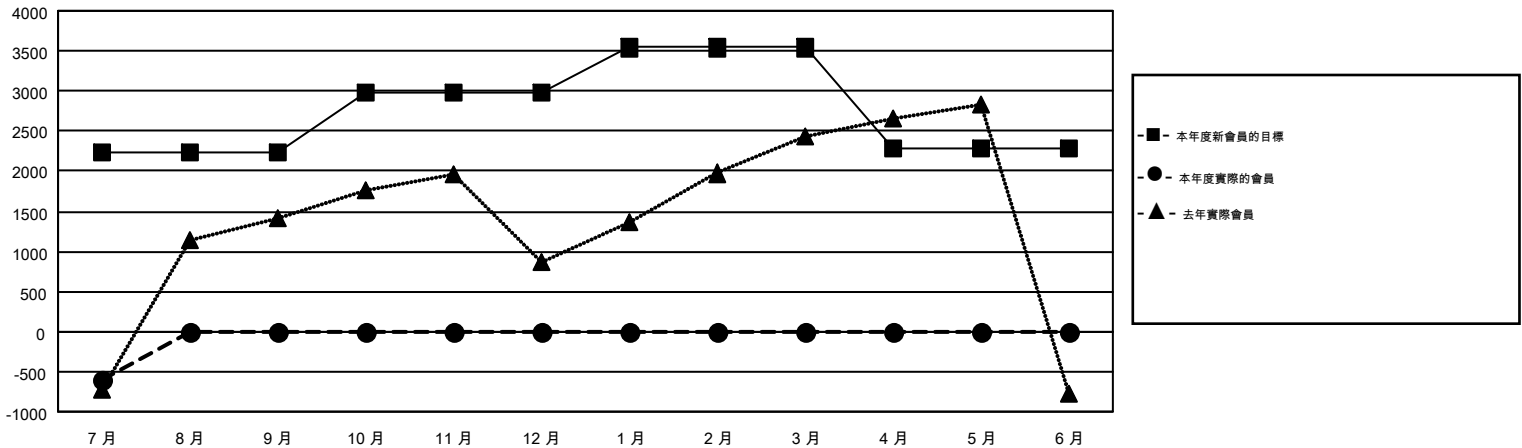

MONTHLY MEMBERSHIP PROGRESS REPORT

Results as of: 7/31/2016

Multiple District 300

LOCATION: REP OF CHINA

GMT: PEI-JEN CHEN

GMT憲章區 5

分會				
成果 2016-2017				
季	新分會目標	新會	會員流失的分會	淨增/減
7月/8月/9月	22	3	1	2
10月/11月/12月	15	0	0	0
1月/2月/3月	9	0	0	0
4月/5月/6月	2	0	0	0

位會員@每位須繳				
成果 2016-2017				
季	新會員目標	增加的授證/新會員	退會人數	淨增/減
7月/8月/9月	2,229	2,239	2,848	-609
10月/11月/12月	743	0	0	0
1月/2月/3月	569	0	0	0
4月/5月/6月	-1,265	0	0	0

目標與實際新會累積

目標和實際會員累積

已取消的分會: 1

474 CLUBS OF 1164 增添1位或以上的新會員